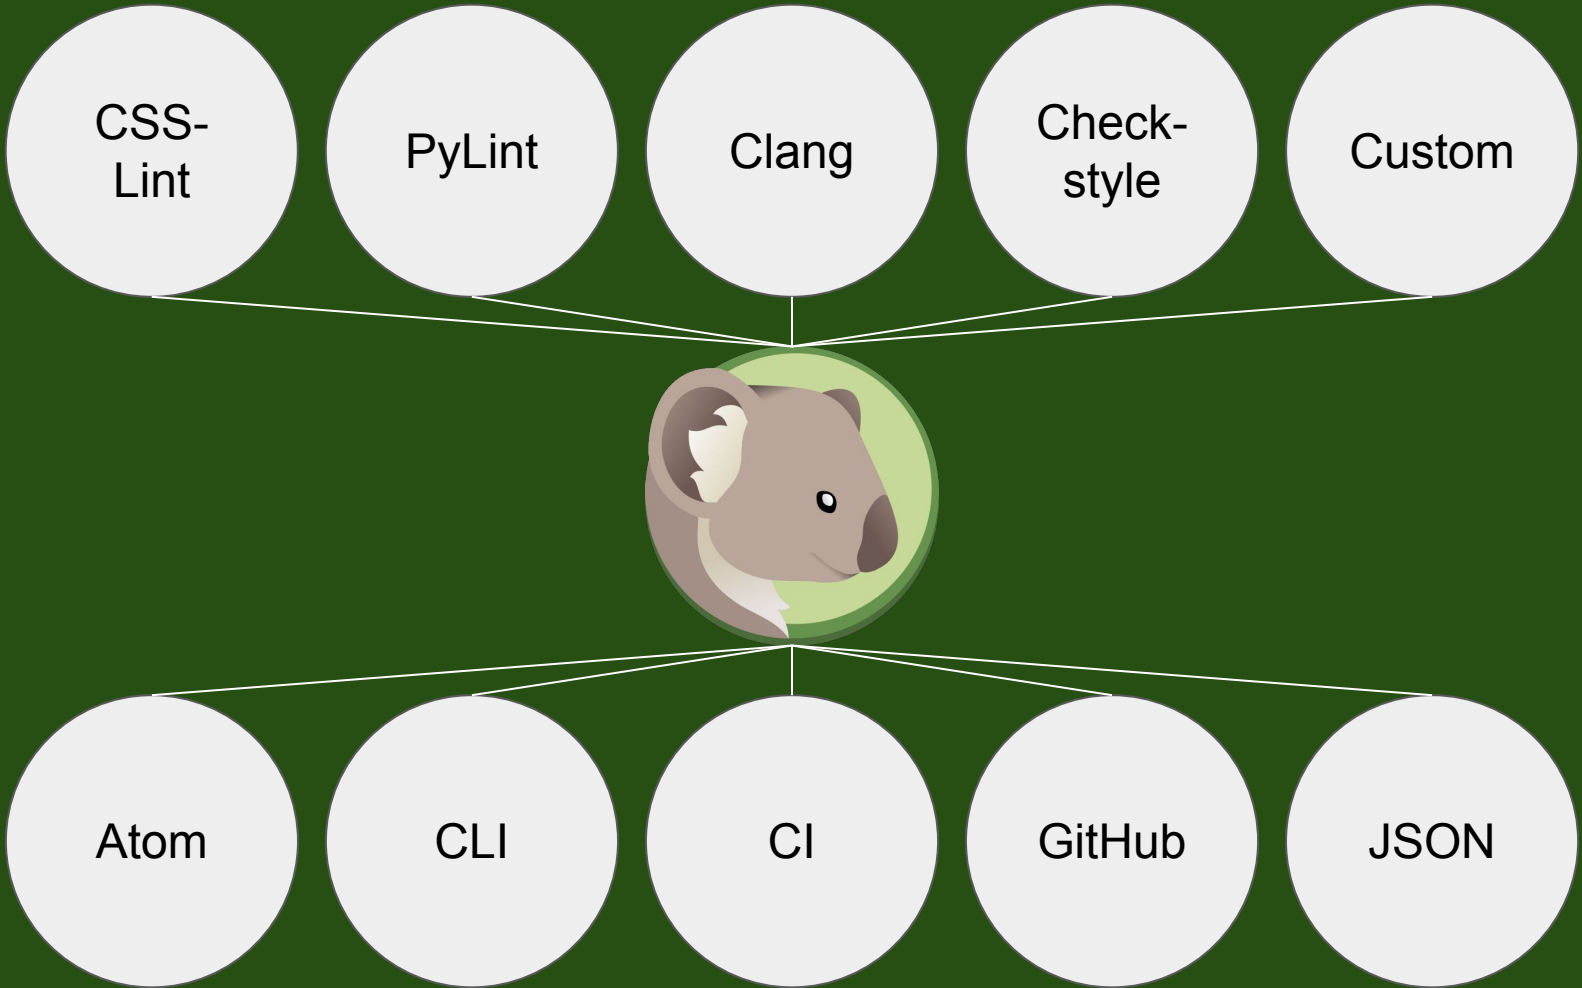

# Modular Static Code Analyzer

CSS-  
Lint

PyLint

Clang

Check-  
style

Custom

Atom

CLI

CI

GitHub

JSON

# DEMO