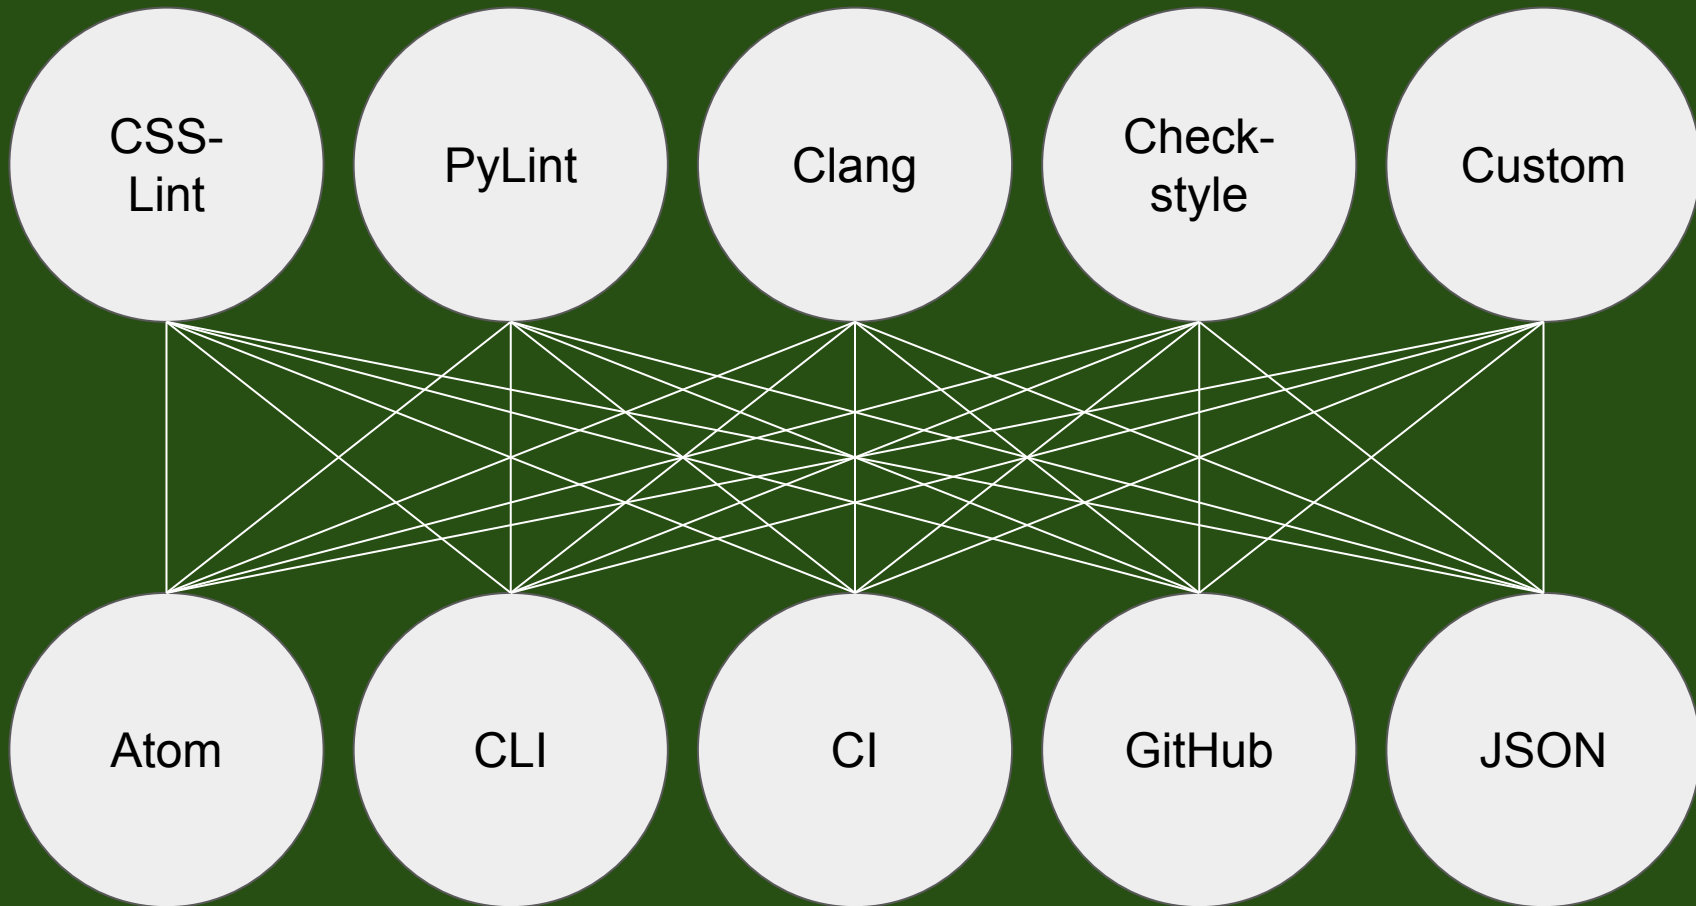

# Modular Static Code Analyzer

CSS-  
Lint

PyLint

Clang

Check-  
style

Custom

Atom

CLI

CI

GitHub

JSON